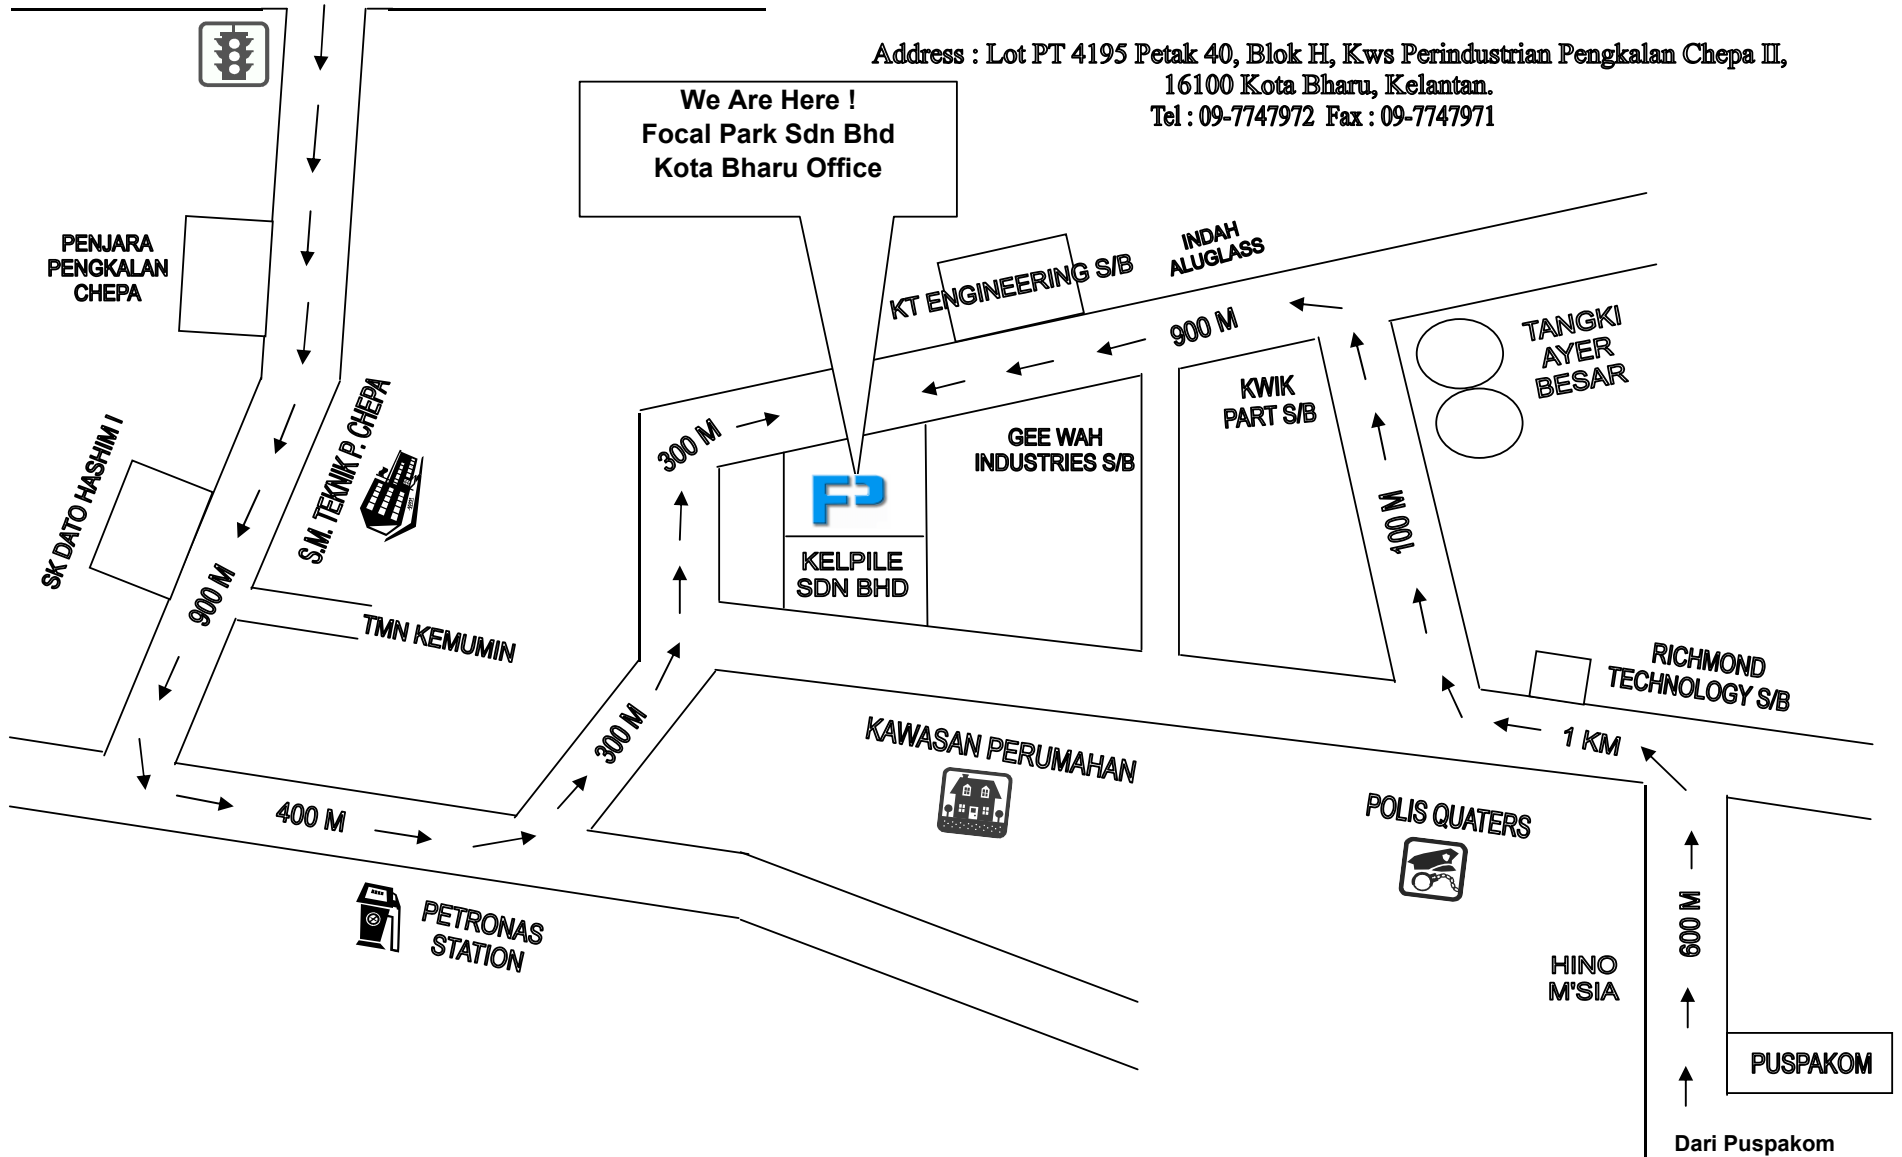

KOTA BHARU

TRAFFIC LIGHT

TO AIRPORT

Address : Lot PT 4195 Petak 40, Blok H, Kws Perindustrian Pengkalan Chepa II,
16100 Kota Bharu, Kelantan.
Tel : 09-7747972 Fax : 09-7747971

We Are Here !
Focal Park Sdn Bhd
Kota Bharu Office

PENJARA
PENGKALAN
CHEPA

SK DATO HASHIM I

S.M. TEKNIK P. CHEPA

TMN KEMUMIN

400 M

PETRONAS
STATION

300 M

FP
KELPILE
SDN BHD